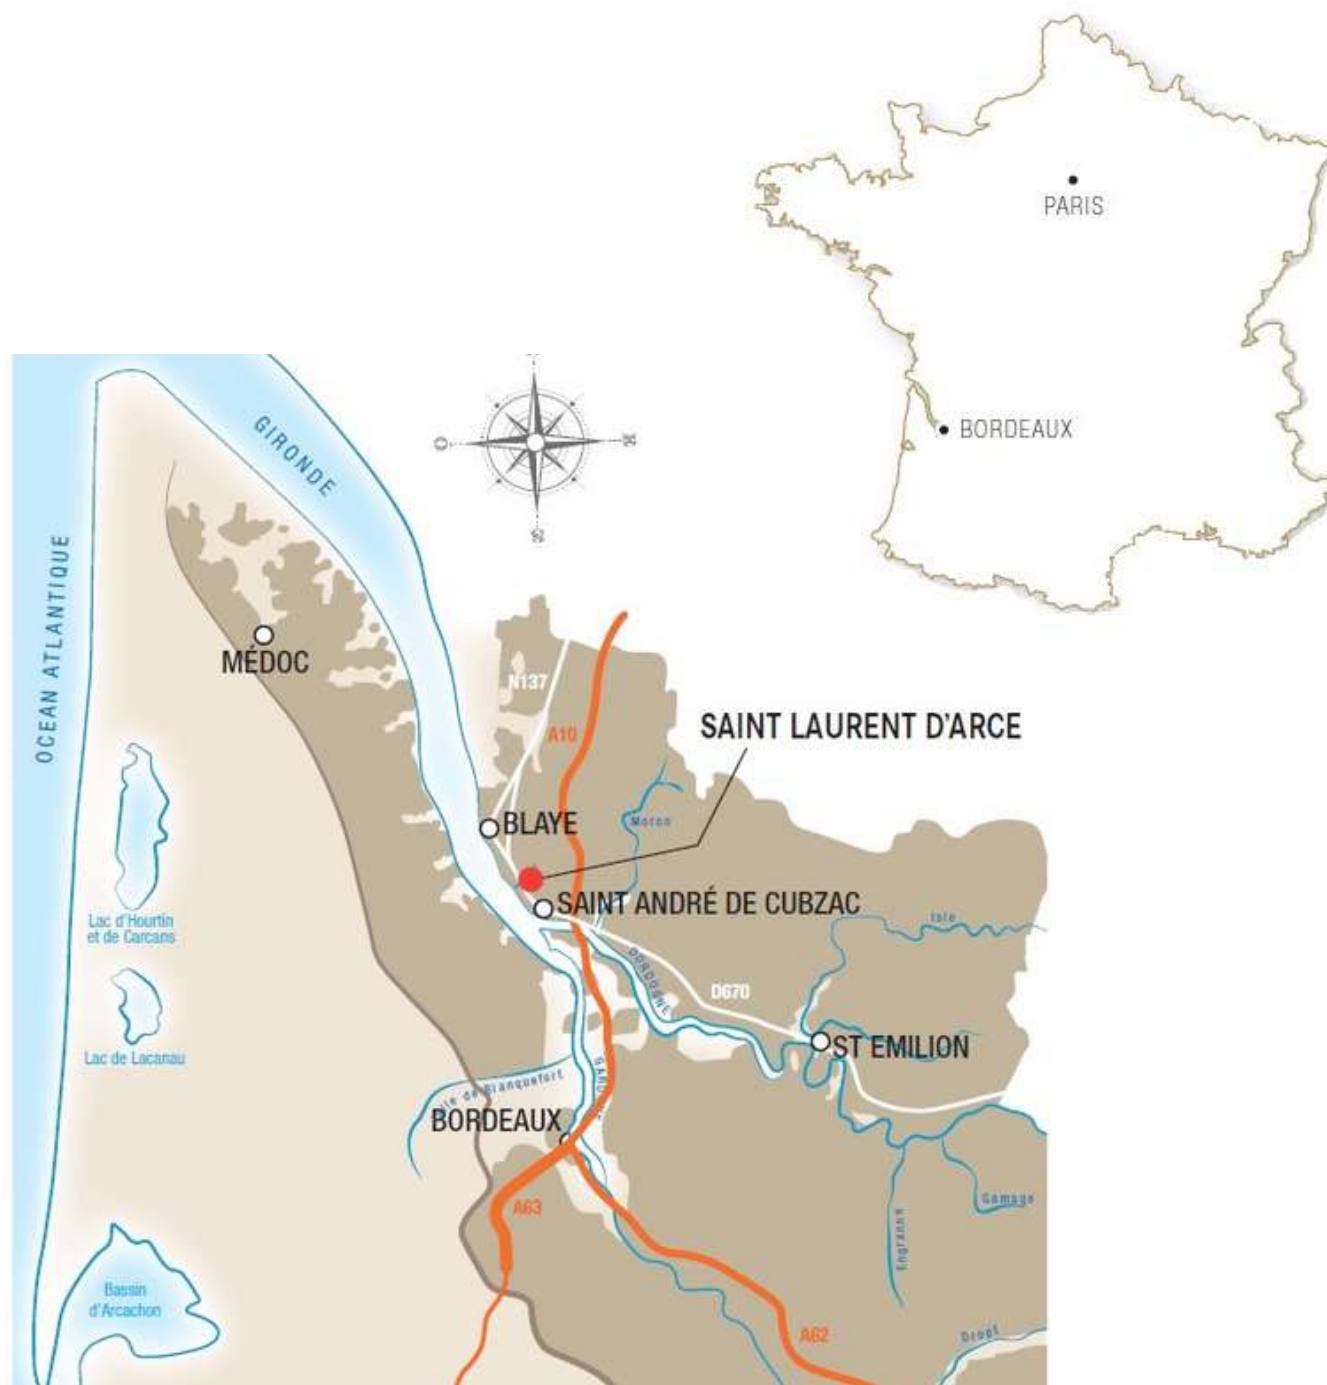

Nous trouver

La base de loisirs

... est ouverte toute l'année sauf activités nautiques dispo l'été

Route des Lacs
33240 Saint Laurent d'Arce

Bordeaux tout terrain

sur

05 57 58 40 33

contact@bordeauxtt.com